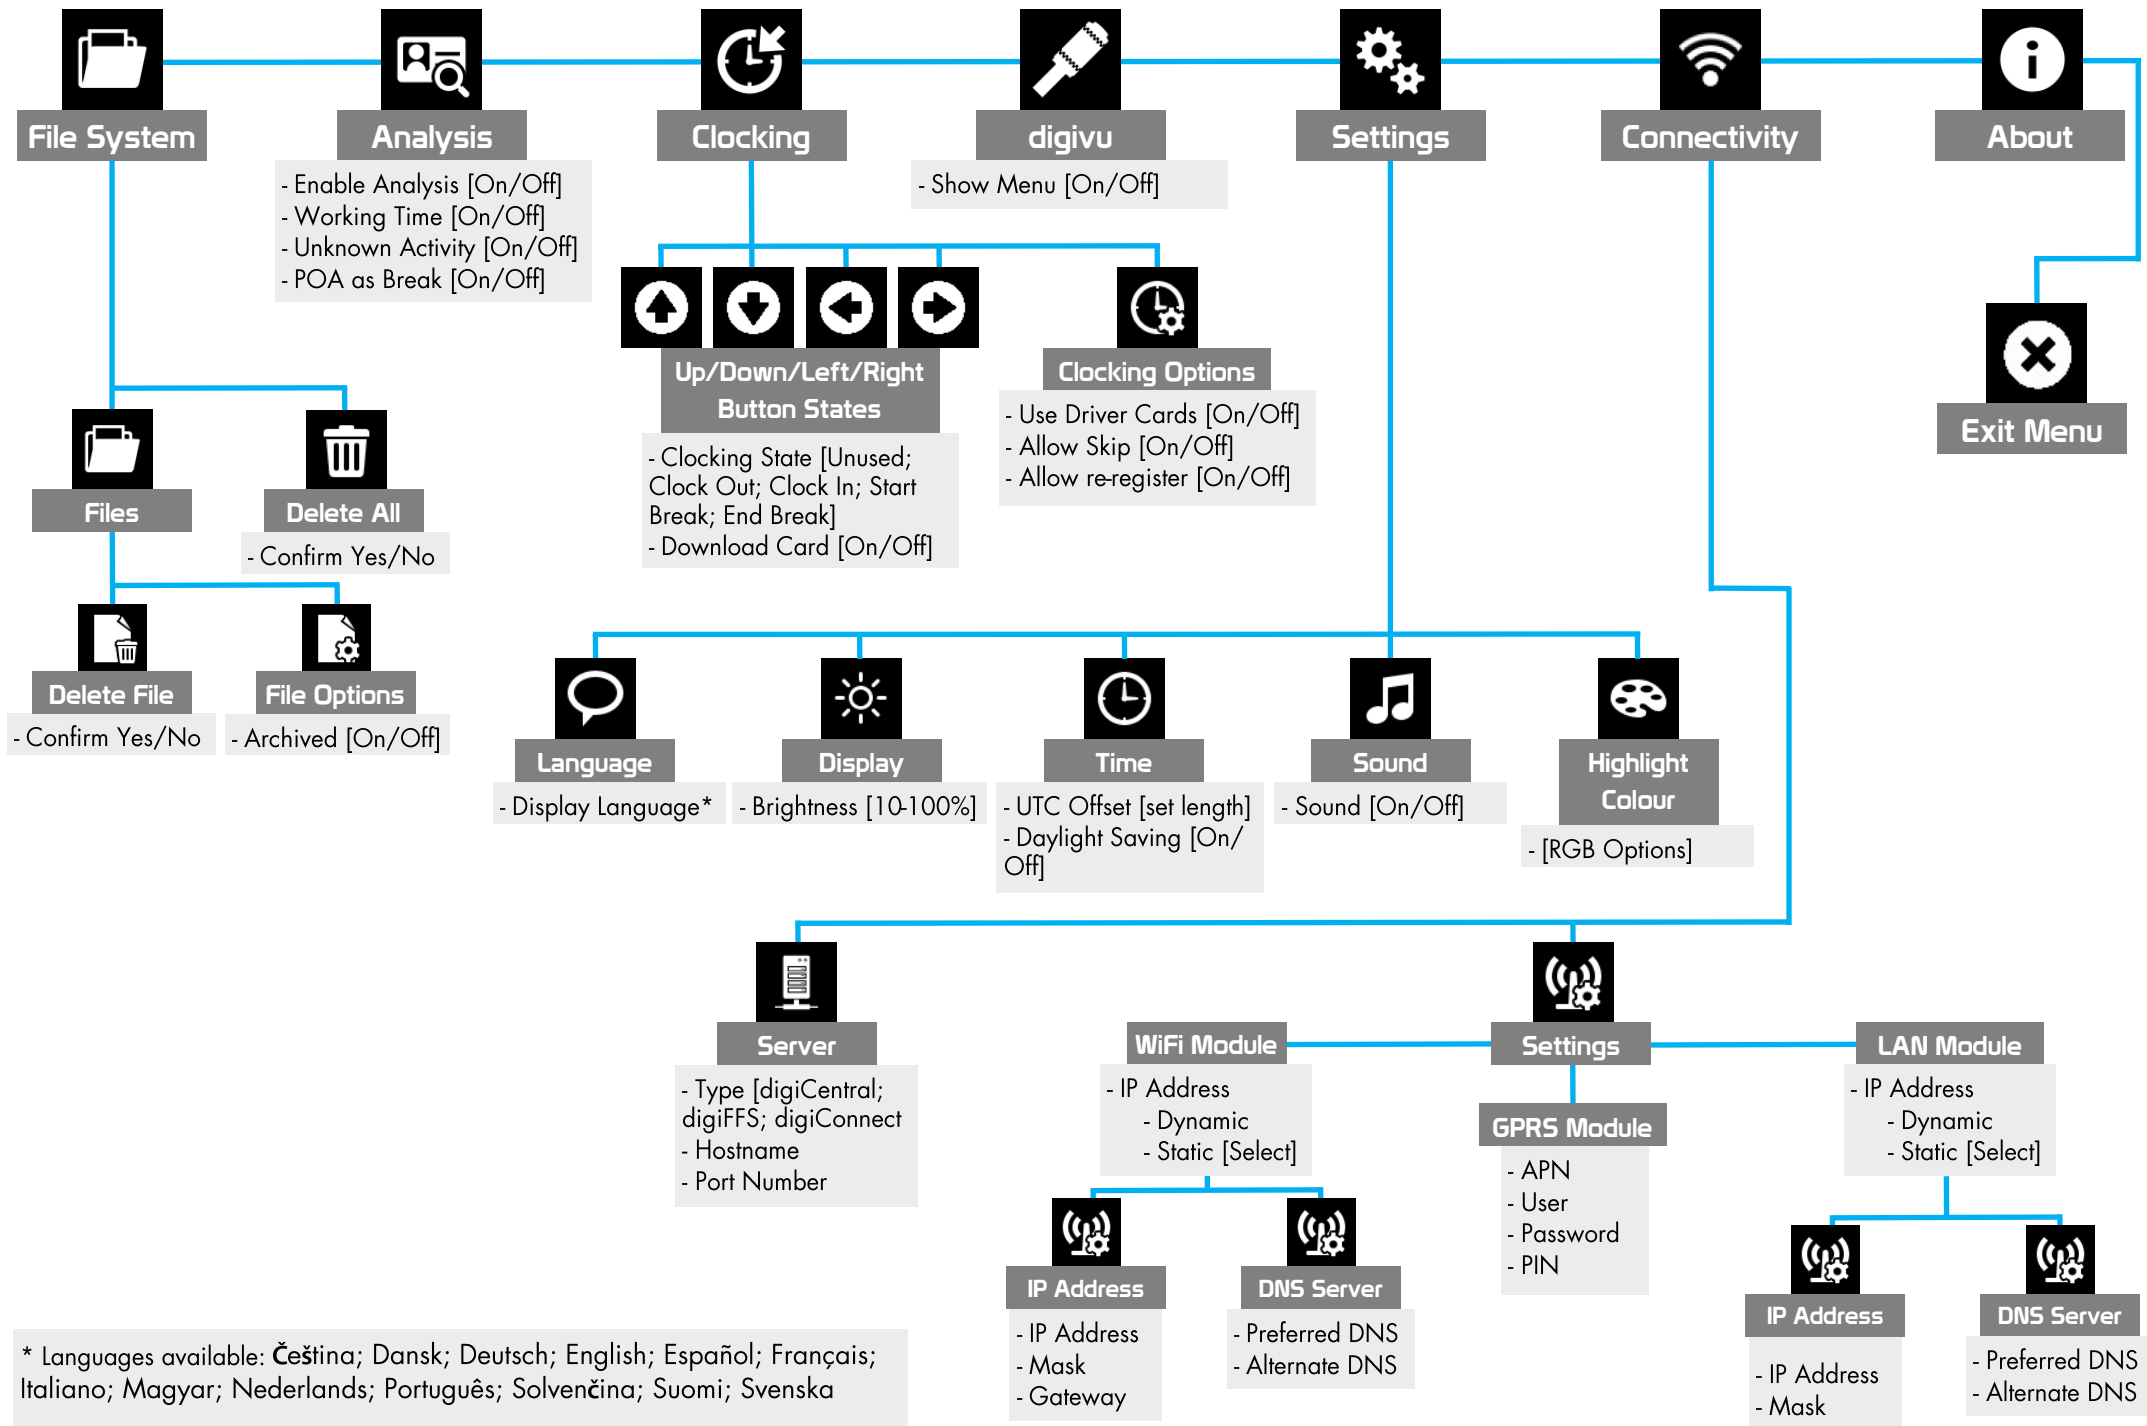

# Digipostpro Menu Map - Main Menu

\* Languages available: Čeština; Dansk; Deutsch; English; Español; Français; Italiano; Magyar; Nederlands; Português; Solvenčina; Suomi; Svenska

# Digipostpro Menu Map - upon digivu insertion